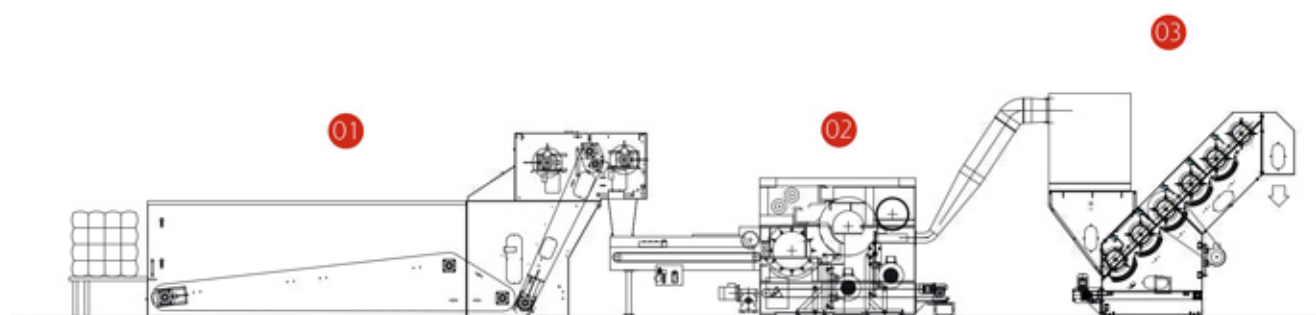

lines/整条生产线

wool deburring line/羊毛除杂生产线

applications/应用范围

line layout/设备排列图

01. BALE OPENER/开包机

02. WOOL DEBURRING MACHINE/羊毛除杂机

03. STEP CLEANER/阶梯式除杂机